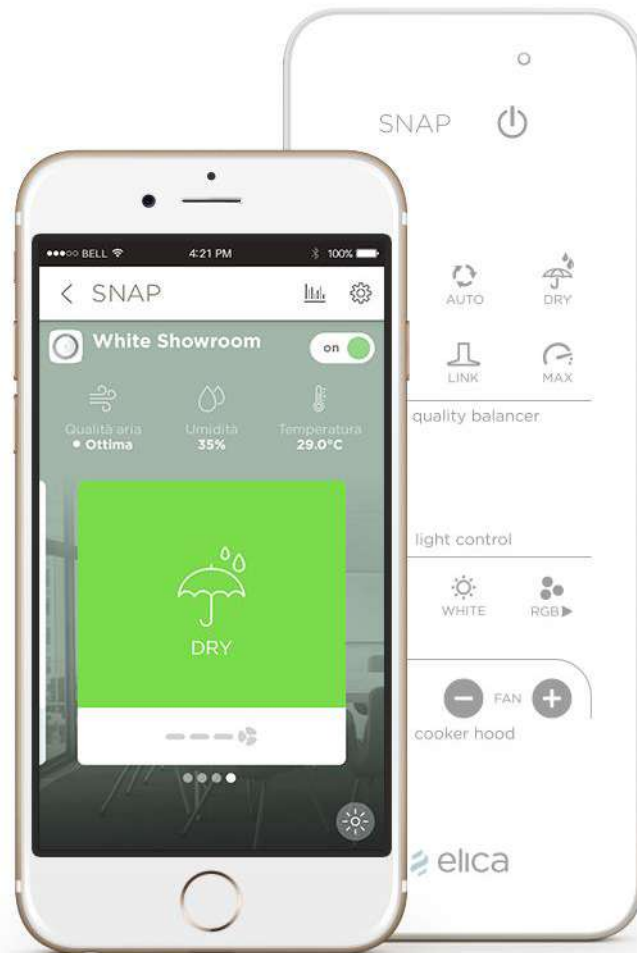

Si attiva al **tuo comando**. Se avverti la necessità di ventilare il tuo ambiente puoi impostare Snap alla minima o alla massima velocità. Ricicla totalmente l'aria di un ambiente di 25mq in soli 30 min.

Snap si attiva in **connessione** alla tua **Cappa Elica**. Se il sensore della cappa rileva fumi e odori intensi Snap viene attivato automaticamente, potenziando l'efficacia di aspirazione.

<https://www.youtube.com/watch?v=E80IUDpzKwI>

ARIA SEMPRE SOTTO CONTROLLO.

La scocca in vetro del telecomando in dotazione nasconde la migliore tecnologia touchscreen, per controllare SNAP da qualsiasi angolo della stanza. Per accedere alle funzioni avanzate di controllo del tuo SNAP puoi affidarti invece alla SNAP APP che ti permette di analizzare in tempo reale la qualità dell'aria e di programmare gli interventi necessari, ovunque tu sia.